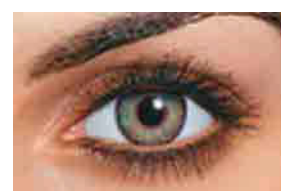

0.00 - 6.00

da 10

Blue

Gray

Hazel

Green

Mensile

Byo 3Color

Protecta Vision

+ 20.00 - 20.00

Light Green

Dark Green

Blue

Ocean

Pearl Gray

Amber