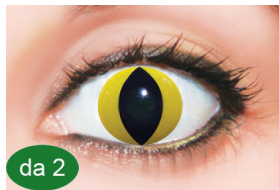

■ Lenti prismatiche

▲ Su prescrizione con Dt da - 1.00 a - 6.00

COSPLAY Byo - 1 Day

0.00

Full Red

Full White

Full Black

Full Barbie

Full Violet

Cat Red

Cat White

Cat Yellow

Cat Aqua

Yellow Black

White Black

Zombie Virus