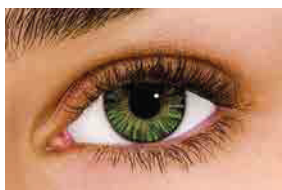

Air Optix Colors

Alcon

+ 6.00 - 8.00

Green

Trilogy

Soleko

+ 20.00 - 20.00
Cil - 3.50