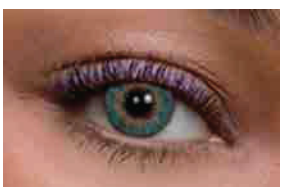

Choco

Yellow

Violet

Fresh Look Bland

Alcon

+ 6.00 - 8.00

Amethyst

Blue

Brilliant Blue

Brown

Gemstone Green

Gray

Green

Honey

Pure Hazel

Sterling Gray

True Sapphire

Turquoise

Air Optix Colors

Alcon

+ 6.00 - 8.00

Blue

Brilliant Blue

Brown