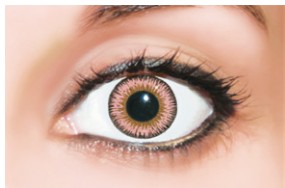

0.00 - 6.00

da 10

Blue

Gray

Hazel

Green

Mensile

Byo 3Color

Protecta Vision

+ 20.00 - 20.00

Light Green

Dark Green

Blue

Ocean

Pearl Gray

Amber

Choco

Yellow

Violet

Fresh Look Bland

Alcon

+ 6.00 - 8.00

Amethyst

Blue