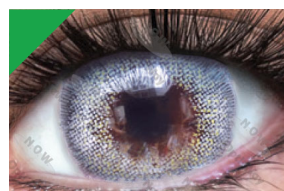

Emotion 1 Day Color

Protecta Vision

0.00

- 1.00 - 6.00

da 10

da 4

Light Green

Dark Green

Pearl

Gray

Hazel

Blue

Ocean

Honey

Fresh Look 1 Day

Alcon

0.00 - 6.00

da 10

Blue

Gray

Hazel

Green

Mensile

Byo 3Color