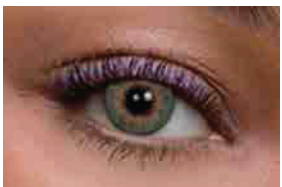

Choco

Yellow

Violet

Fresh Look Bland

Alcon

+ 6.00 - 8.00

Amethyst

Blue

Brilliant Blue

Brown

Gemstone Green

Gray

Green

Honey

Pure Hazel

Sterling Gray

True Sapphire

Turquoise

Air Optix Colors

Alcon

+ 6.00 - 8.00

Blue

Brilliant Blue

Brown