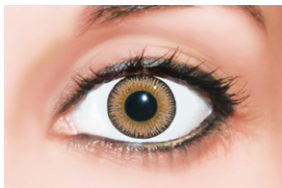

0.00 - 6.00

da 10

Blue

Gray

Hazel

Green

Mensile

Byo 3Color

Protecta Vision

+ 20.00 - 20.00

Light Green

Dark Green

Blue

Ocean

Pearl Gray

Amber

Choco

Yellow

Violet

Fresh Look Bland

Alcon

+ 6.00 - 8.00

Amethyst

Blue