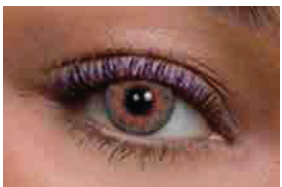

Choco

Yellow

Violet

Fresh Look Bland

Alcon

+ 6.00 - 8.00

Amethyst

Blue

Brilliant Blue

Brown

Gemstone Green

Gray

Green

Honey

Pure Hazel

Sterling Gray

True Sapphire

Turquoise

Air Optix Colors

Alcon

+ 6.00 - 8.00

Blue

Brilliant Blue

Brown