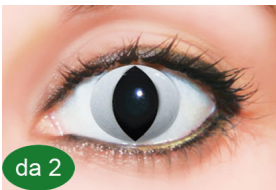

COSPLAY Byo - 1 Day

0.00

Cat White