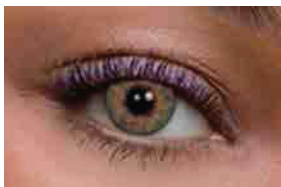

Choco

Yellow

Violet

Fresh Look Bland

Alcon

+ 6.00 - 8.00

Amethyst

Blue

Brilliant Blue

Brown

Gemstone Green

Gray

Green

Honey

Pure Hazel

Sterling Gray

True Sapphire

Turquoise

Air Optix Colors

Alcon

+ 6.00 - 8.00

Blue

Brilliant Blue

Brown