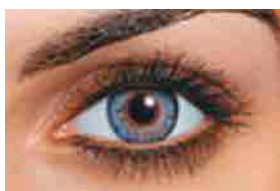

Pearl

Gray

Hazel

Blue

Ocean

Honey

Fresh Look 1 Day

Alcon

0.00 - 6.00

da 10

Blue

Gray

Hazel

Green

Mensile

Byo 3Color

Protecta Vision

+ 20.00 - 20.00

Light Green

Dark Green

Blue

Ocean

Pearl Gray

Amber